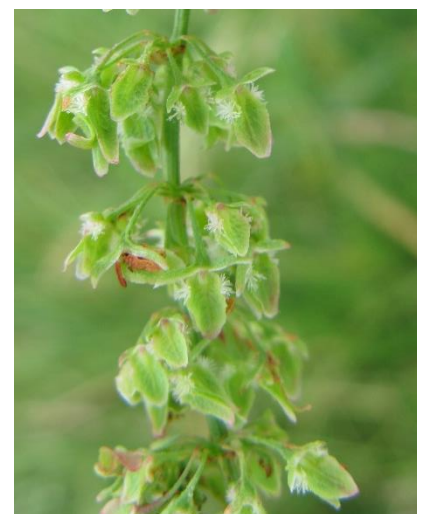

## Opmerkingen over Beatrixpark 2020

We hebben met een aantal soorten zitten stoeien om op naam te brengen.

Foto's van een aantal van deze planten heb ik op waarneming.nl gezet.

Het gras dat zilverkleurig was maar qua habitat lijkt op Goudhaver, wordt ook als Goudhaver bevestigd. Goudhaver heeft in verschillende stadia een ander uiterlijk, zie de foto's. In gebied 1 t/m gebied 4 komt deze voor.

Bij een Zuring in gebied 1  
twijfelden wij; Krulzuring of ....  
Dit blijkt een Krulzuring te zijn.

Veldgerst werd ook bevestigd.

Gebied 2

Hier vonden we twee soorten  
Zeggen. Altijd lastig.

De ene was Valse voszegge en  
de andere Tweerijige zegge.

Valse voszegge

Tweerijige zegge

Krulzuring

#### Gebied 4

Er was discussie over Bochtige klaver. Op waarneming.nl wordt deze goedgekeurd. Op de ene foto zijn de langwerpige deelblaadjes goed te zien en op de andere het kenmerkende steunblaadje.

Discussie was er ook over Beemdlangbloem en Rietzwenkgras. Eén van deze heb ik op de foto gezet. Deze werd om waarneming.nl Beemdlangbloem genoemd. Deze had geen haartjes aan de oortjes en de bloeiwijze is minder grof dan die van Beemdlangbloem.