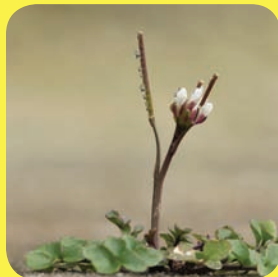

Winterbloeiers in beeld

FLORON

Gebaseerd op de top-15 van bloeiende planten in de winter

▲ Madeliefje BO

▲ Paardenbloem OZ

▲ Straatgras JL

▲ Klein kruiskruid JV

▲ Vogelmuur PM

▲ Herderstasje WB

▲ Paarse dovenetel WR

▲ Witte dovenetel MJ

▲ Duizendblad AH

▲ Kropaar GM

▲ Gewone melkdistel BV

▲ Kleine veldkers TM

▲ Scherpe boterbloem CG